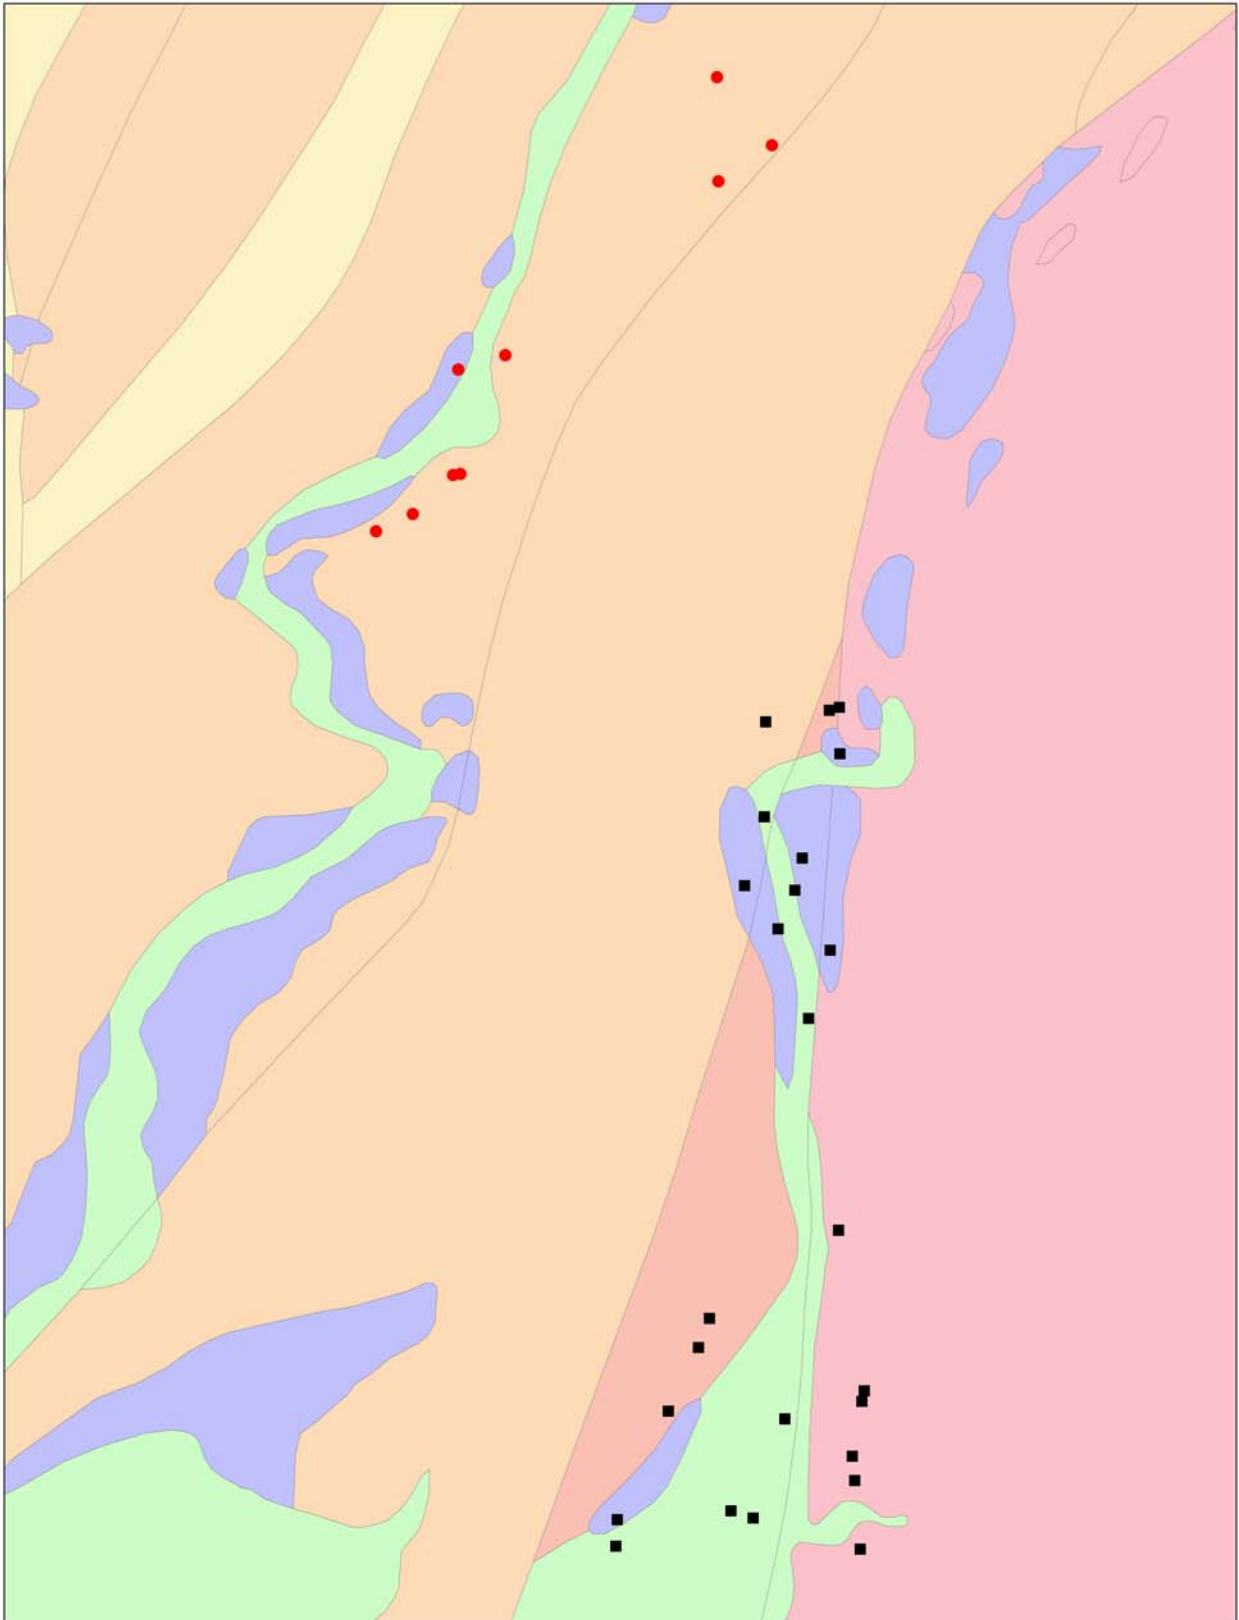

六龜鄉 現勘地質圖

圖例

- | | |
|-------------|--------------|
| ● 甲仙鄉點位 | ■ 沖積層 |
| ■ 六龜鄉點位 | ■ 臺地堆積 |
| ■ 三峽群及其相當地層 | ■ 錦水頁岩及其相當地層 |
| ■ 廬山層 | ■ 頭嵛山層及其相當地層 |

0 250 500 1,000 1,500 2,000
Meters

甲仙鄉 現勘地質圖

甲仙鄉與六龜鄉 現勘地質圖

圖例

- | | |
|-------------|--------------|
| ● 甲仙鄉點位 | ■ 沖積層 |
| ■ 六龜鄉點位 | ■ 臺地堆積 |
| ■ 三峽群及其相當地層 | ■ 錦水頁岩及其相當地層 |
| ■ 廬山層 | ■ 頭崙山層及其相當地層 |

0 500 1,000 2,000 3,000 4,000
Meters