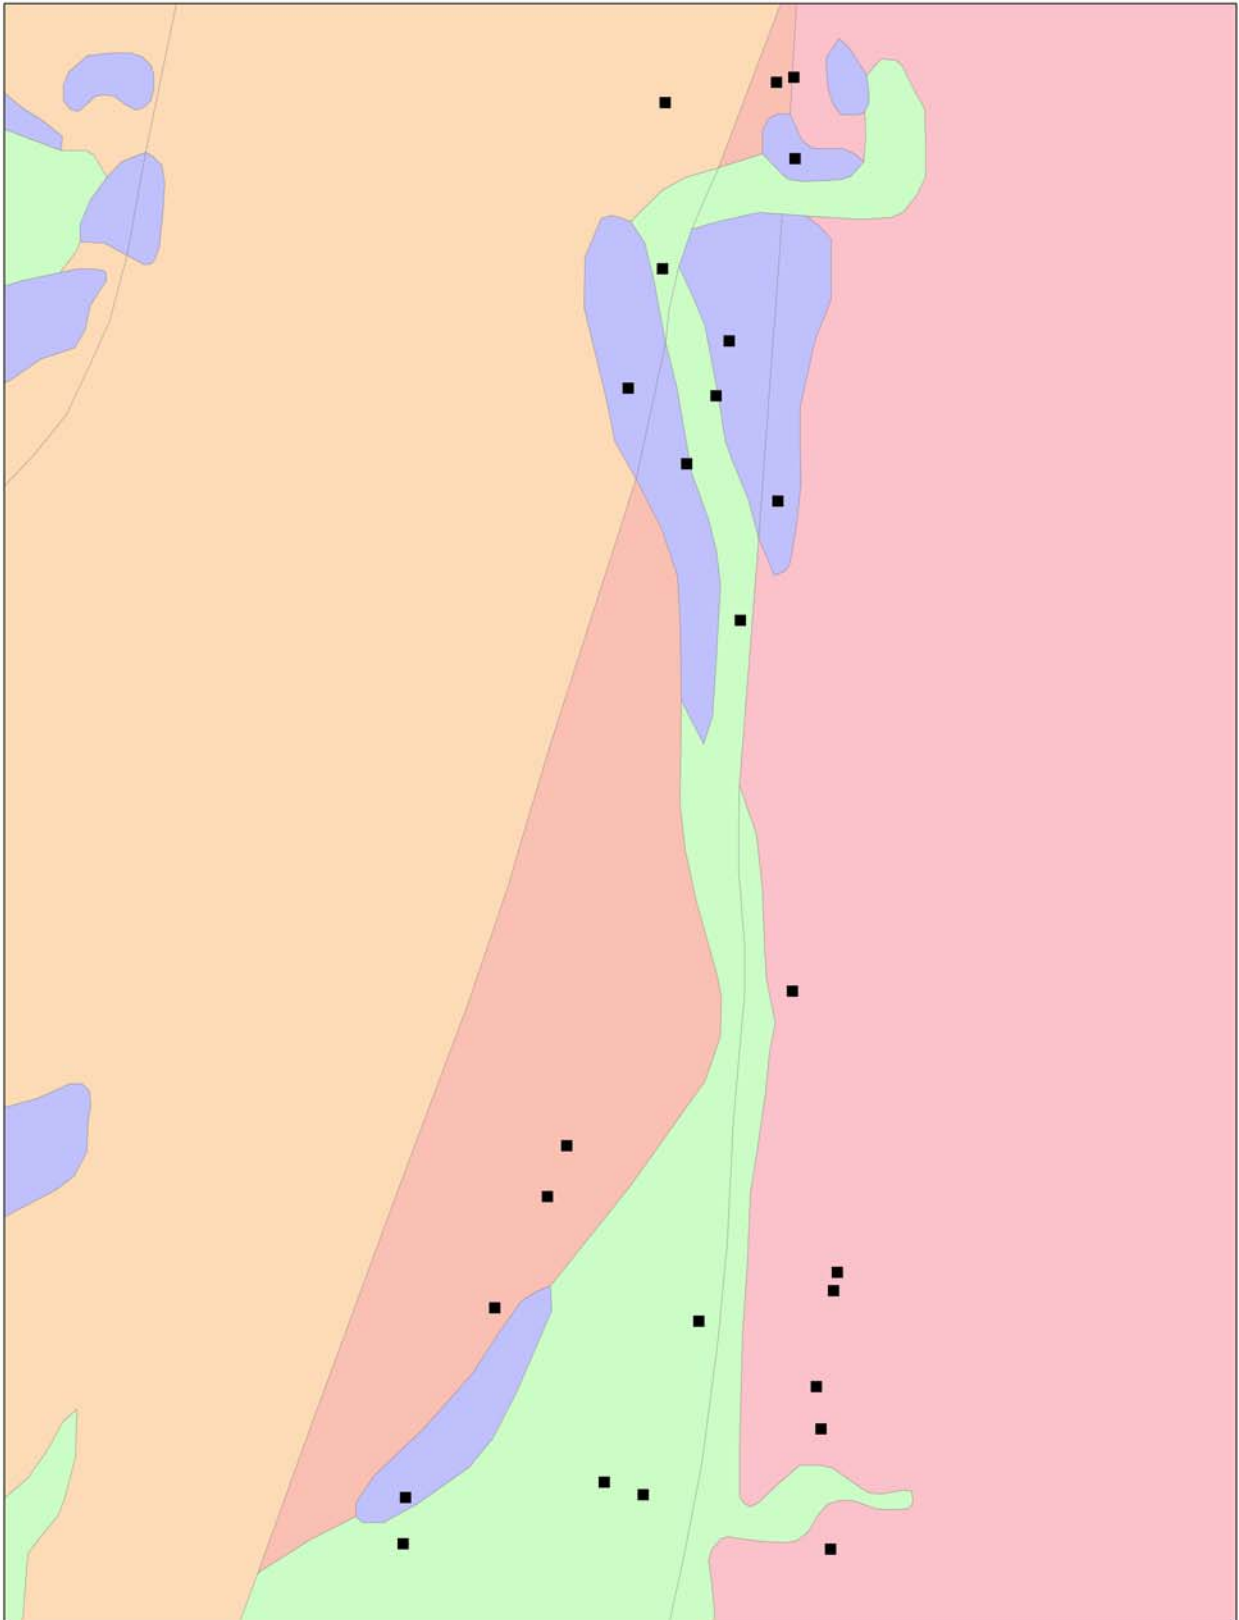

六龜鄉 現勘地質圖

圖例

- | | |
|-------------|--------------|
| ● 甲仙鄉點位 | ■ 沖積層 |
| ■ 六龜鄉點位 | ■ 臺地堆積 |
| ■ 三峽群及其相當地層 | ■ 錦水頁岩及其相當地層 |
| ■ 廬山層 | ■ 頭嵛山層及其相當地層 |

0 250 500 1,000 1,500 2,000
Meters

甲仙鄉 現勘地質圖

甲仙鄉與六龜鄉 現勘地質圖

圖例

- | | |
|-------------|--------------|
| ● 甲仙鄉點位 | ■ 沖積層 |
| ■ 六龜鄉點位 | ■ 臺地堆積 |
| ■ 三峽群及其相當地層 | ■ 錦水頁岩及其相當地層 |
| ■ 廬山層 | ■ 頭崙山層及其相當地層 |

0 500 1,000 2,000 3,000 4,000
Meters